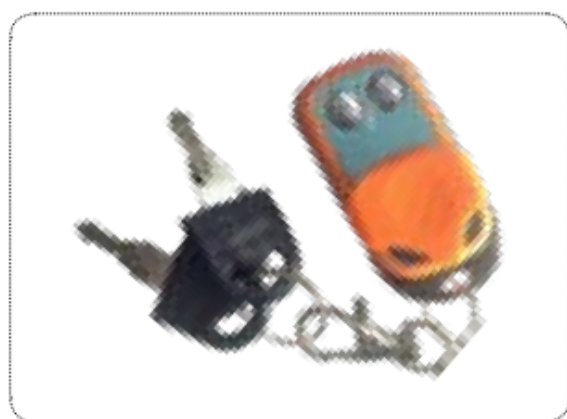

Especificaciones

Marca	ZKTeco
Modelo	PLOCK 2
Control de distancia	≤20m
Distancia de detección	≤15m
Tiempo de subida/bajada del brazo	≤6s
Altura elevado	420mm
Altura plegado	75mm
Temperatura de trabajo	-10°C ~ +55°C
Fuente de alimentación	Se recomienda batería seca alcalina LR20 (D x 4)
Voltaje nominal	DC6V
Corriente en reposo	≤1.5mA
Corriente de funcionamiento	≤2.5A
Tamaño	460mm x 460mm x 75mm
Peso	8KG

Accesorios

Llaves y control remoto